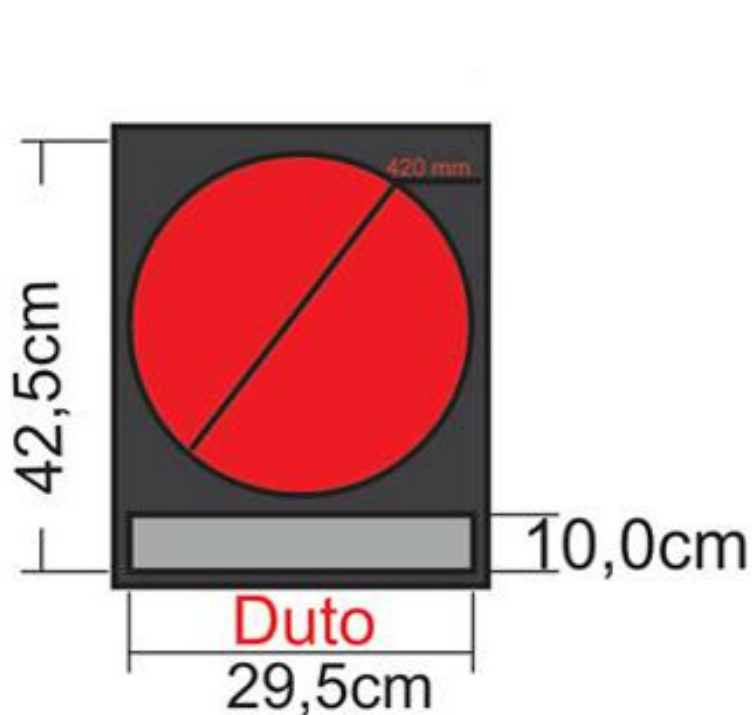

Duto Retangular

GRAVE DE ATACK

Modelo: Automotiva Compensado 18 ou 15mm

40 litros
medidas internas
grave de atack

IAPACKTO
Alto-Falantes
www.impactto.com.br

12" 400 a 550 w