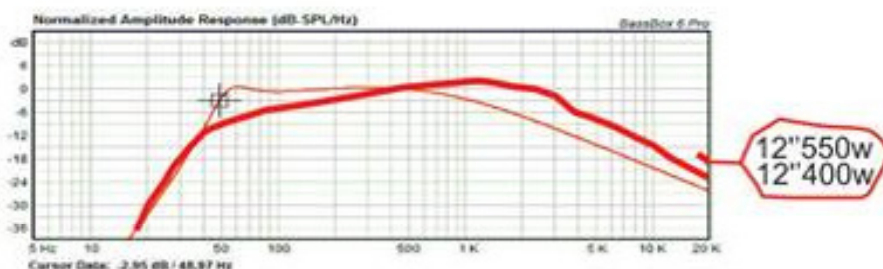

Duto Retangular

GRAVE DE ATACK

Modelo: Automotiva Compensado 18 ou 15mm

40 litros
medidas internas
grave de atack

IAPACKTO
Alto-Falantes
www.impactto.com.br

12" 400 a 550 w