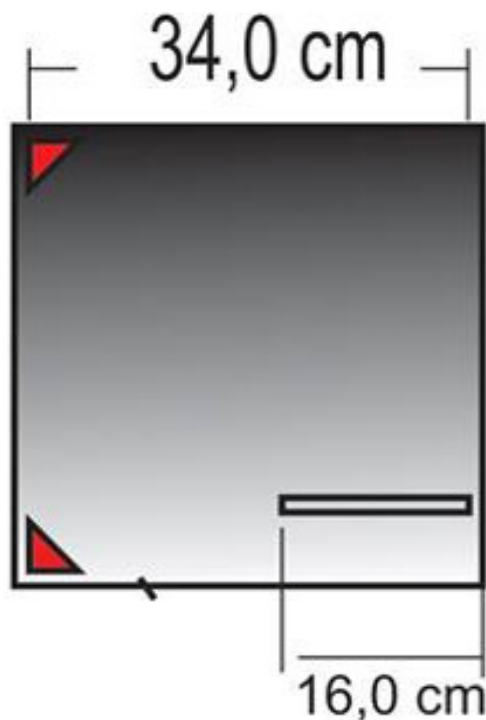

Duto Retangular

GRAVE DE ATACK

Modelo: Automotiva Compensado 18 ou 15mm

40 litros
medidas internas
grave de atack

IAPACKTO
Alto-Falantes
www.impactto.com.br

12" 400 a 550 w